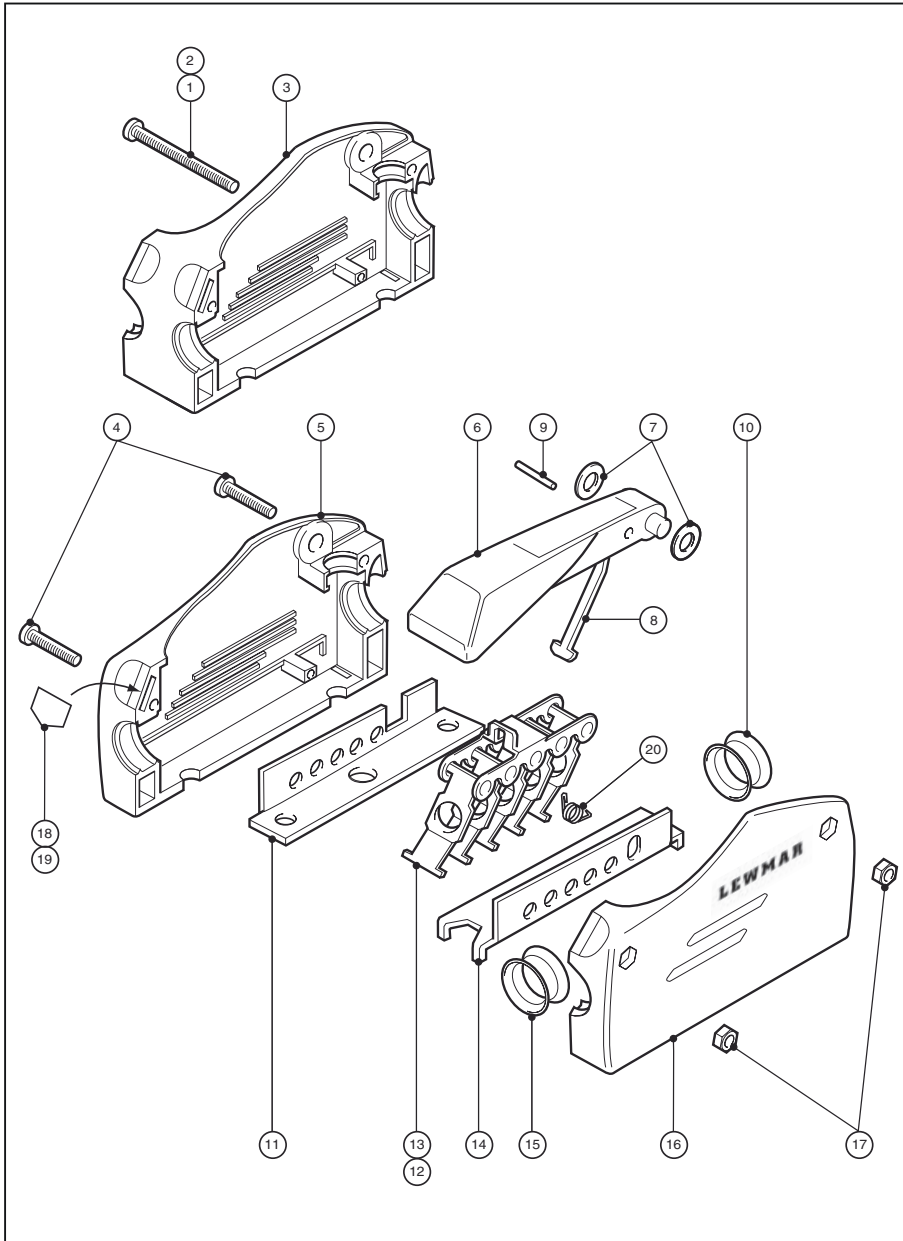

## 6. ROPE CLUTCHES

### 6.1 D1 Rope Clutch

### 6.1 D1 Rope Clutch

Item	Description	Part Number	Assembly Number
1	M4 x 50 Pozzi Screw (Double Clutch)	B4668-A4	
2	M4 x 76 Pozzi Pan A4 20 Min Thread (Triple Clutch)	B4667-A4	
3	SBC Centre Cheek	25002295	
4	M4 x 25 Pozzi Screw (Single Clutch)	B4666-A4	
5	SBC R/H Cheek	25002294	
6	SBC Handle		29100010
7	Crinkle Washer		
8	SBC Clutch Link		
9	Retaining Pin		
10	Ferrule	25000907	
11	SBC Upper Case Plate	25002307	
12	SBC 6 – 8 mm Domino Set		28002296
13	SBC 10 – 12 mm Domino Set		28002297
14	SBC Lower Base Plate	25002308	
15	Ferrule	25000907	
16	SBC L/H Cheek	25002293	
17	M4 Nut	B5011-A4	
18	SBC 6 – 8 mm Label	28002309	
19	SBC 10 – 12 mm Label	28002310	
20	SBC Clutch Spring	25002741	